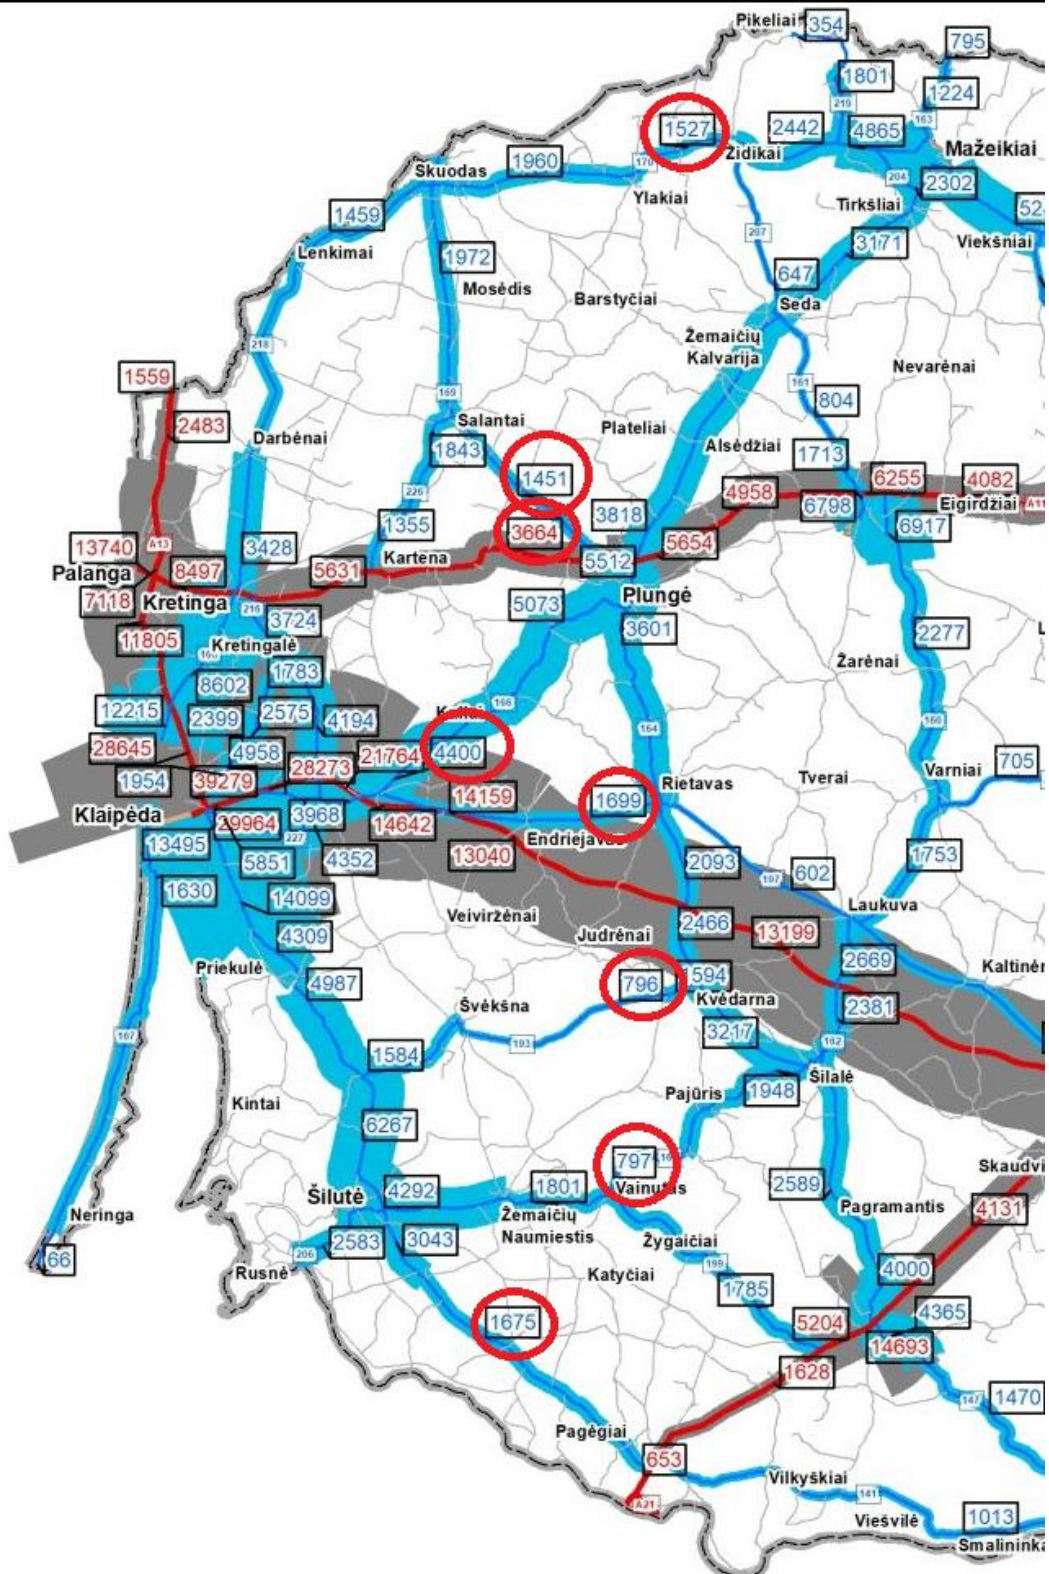

2023–2029 m. Klaipėdos regiono
funkcinės zonos strategijos
priedas Nr. 1

SUTARTINIAI ŽYMĖJIMAI:

Šaltinis: <https://lakd.lt/eismo-intensyvumas?cn-reloaded=1#lg=1&slide=0>.