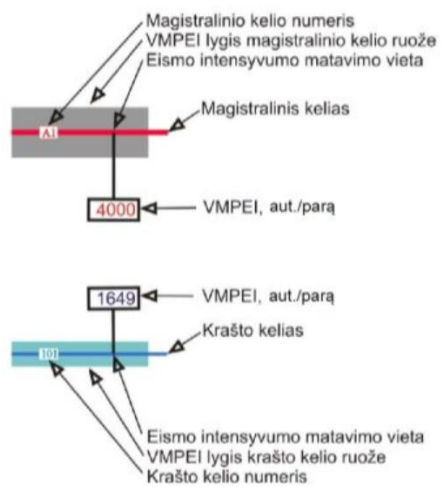

2023–2029 m. Klaipėdos regiono
funkcinės zonos strategijos
priedas Nr. 1

SUTARTINIAI ŽYMĖJIMAI:

Šaltinis: <https://lakd.lt/eismo-intensyvumas?cn-reloaded=1#lg=1&slide=0>.